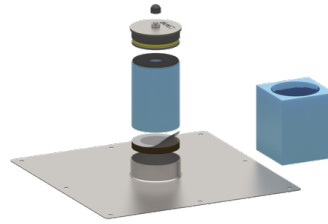

### Modell: dtx-KS-40-150

Rohr-Innenmass 150mm

Verkaufspreis Einzelstück **398.0 CHF**

| Menge      | Rabatt | Verkaufspreis |
|------------|--------|---------------|
| 1-5 Stk.   | 0%     | 398.0 CHF     |
| 6-9 Stk.   | 5%     | 378.1 CHF     |
| 10-19 Stk. | 8%     | 366.2 CHF     |