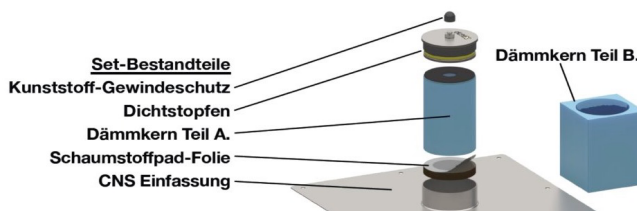

Bestellen unter:

dichtX GmbH
Oberdorfstrasse 12
CH-8463 Benken, ZH
www.dichtX.com

email: frontdesk@dichtx.com
Tel. +41 44 545 85 21