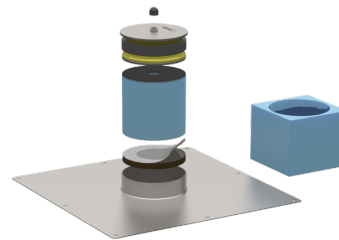

### Modell: dtx-KS-40-150

Rohr-Innenmass 150mm

Verkaufspreis Einzelstück **398.0 CHF**

| Menge      | Rabatt | Verkaufspreis |
|------------|--------|---------------|
| 1-5 Stk.   | 0%     | 398.0 CHF     |
| 6-9 Stk.   | 5%     | 378.1 CHF     |
| 10-19 Stk. | 8%     | 366.2 CHF     |